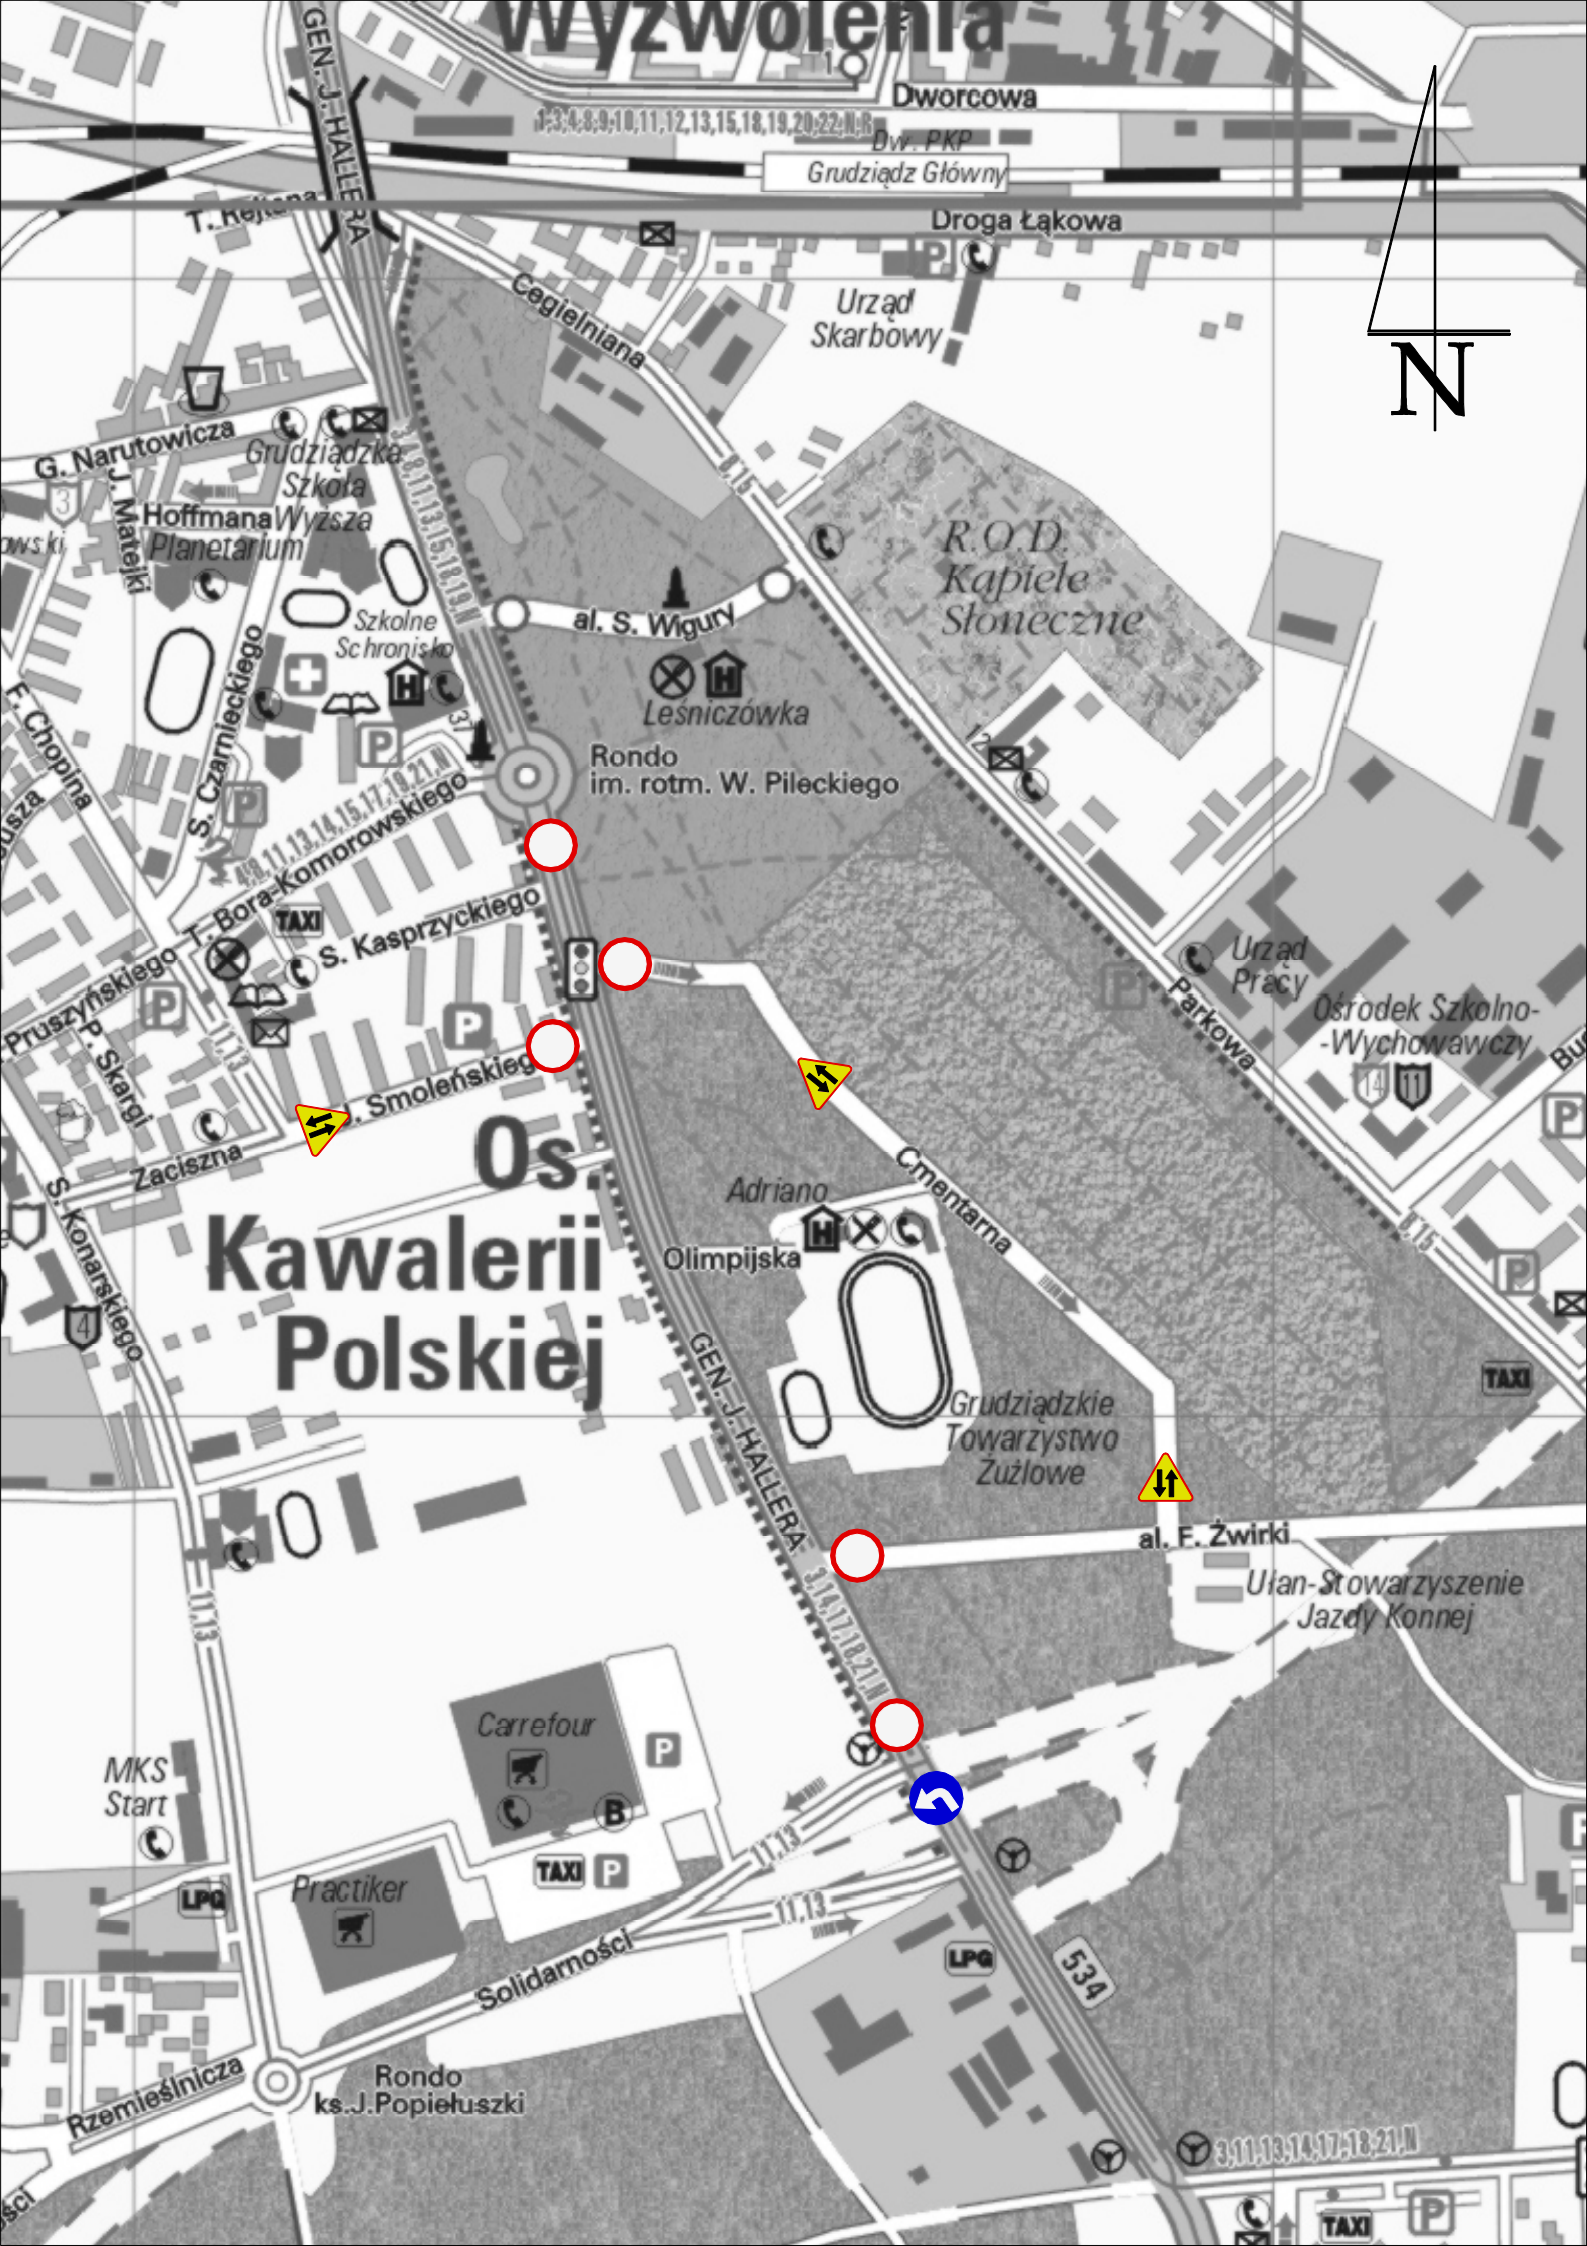

wyzwolenia

Os. Kawalerii Polskiej

1, 3, 4, 8, 9, 10, 11, 12, 13, 15, 18, 19, 20, 22, N, R

Dworcowa

Dw. PKP
Grudziądz Główny

Droga Łąkowa

Urząd Skarbowy

Cegielniana

R.O.D.
Kąpiele Słoneczne

al. S. Wigury

Lesniczówka

Rondo im. rotm. W. Pileckiego

G. Narutowicza
Grudziądzka
Szkoła
Hoffmana
Wyzsza
Planetaryum

Szkolne Schronisko

J. Matejki
S. Czarnieckiego

T. Bora-Komorowskiego

Grudziądzkie Towarzystwo Żużlowe

al. F. Żwirki

Ulan-Stowarzyszenie Jazdy Konnej

Carrefour

MKS Start

Practiker

TAXI P

Solidarności

Rondo ks. J. Popiełuszki

Rzemieślnicza

534

3 11 13 14 17 18 21 11

TAXI P